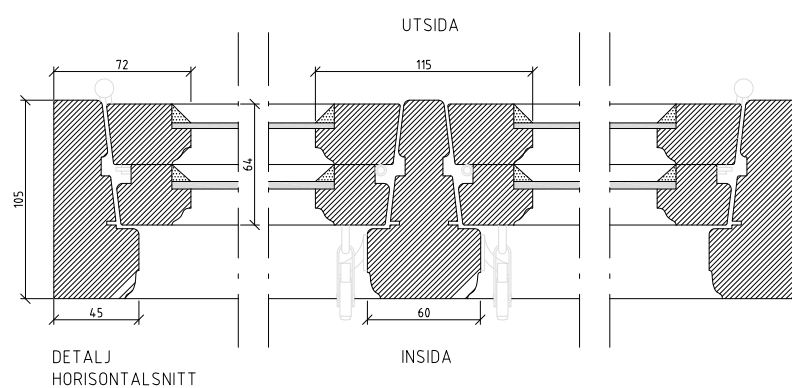

A

DETALJ
VERTIKALSNITT

DETALJ
HORIZONTALSNITT

0 25 50 100 MILLIMETER

UPPSTÄLLNINGSRITNING - ELEVATION

UPPSTÄLLNINGSRITNING - PLAN

VISBY TYP 1

SKALA
DETALJER: 1:2 (A1), 1:4 (A3)
UPPSTÄLLNING: 1:10 (A1), 1:20 (A3)

BESKRIVNING

VISBY-FÖNSTRET™ ÄR ETT KLASSISKT, KOPPLAT FÖNSTER MED UTÅTGÅENDE SLAGNING. YTTARBÅGEN ÄR SPRÖJSAD. BESLAGNINGEN ÄR ENKEL OCH STILREN MED REFERENSER TILL TIDIGARE GENERATIONERS FÖNSTER.

FÖRESKRIFTER