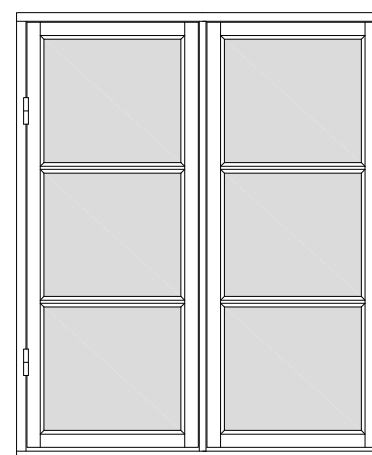

A

DETALJ
VERTIKALSNITT

DETALJ
HORIZONTALSNITT

0 25 50 100 MILLIMETER

UPPSTÄLLNINGSRITNING - ELEVATION

UPPSTÄLLNINGSRITNING - PLAN

VISBY TYP 1

SKALA
DETALJER: 1:2 (A1), 1:4 (A3)
UPPSTÄLLNING: 1:10 (A1), 1:20 (A3)

BESKRIVNING

VISBY-FÖNSTRET™ ÄR ETT KLASSISKT, KOPPLAT FÖNSTER MED UTÅTGÅENDE SLAGNING. YTTARBÅGEN ÄR SPRÖJSAD. BESLAGNINGEN ÄR ENKEL OCH STILREN MED REFERENSER TILL TIDIGARE GENERATIONERS FÖNSTER.

FÖRESKRIFTER