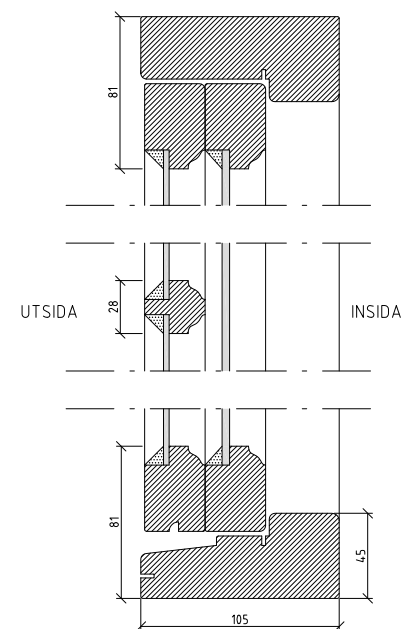

A

DETALJ
VERTIKALSNITT

DETALJ
HORIZONTALSNITT

0 25 50 100 MILLIMETER

UPPSTÄLLNINGSRITNING - ELEVATION

UPPSTÄLLNINGSRITNING - PLAN

VISBY TYP 1

SKALA
DETALJER: 1:2 (A1), 1:4 (A3)
UPPSTÄLLNING: 1:10 (A1), 1:20 (A3)

BESKRIVNING

VISBY-FÖNSTRET™ ÄR ETT KLASSISKT, KOPPLAT FÖNSTER MED UTÅTGÅENDE SLAGNING. YTTARBÅGEN ÄR SPRÖJSAD. BESLAGNINGEN ÄR ENKEL OCH STILREN MED REFERENSER TILL TIDIGARE GENERATIONERS FÖNSTER.

FÖRESKRIFTER