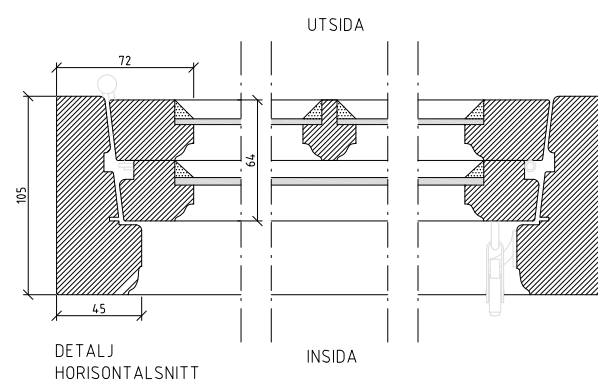

A

UPPSTÄLLNINGSRITNING - ELEVATION

UPPSTÄLLNINGSRITNING - PLAN

VISBY TYP 3

SKALA
DETALJER: 1:2 (A1), 1:4 (A3)
UPPSTÄLLNING: 1:10 (A1), 1:20 (A3)

BESKRIVNING

VISBY-FÖNSTRET™ ÄR ETT KLASSISKT, KOPPLAT FÖNSTER MED UTÅTGÅENDE SLAGNING. YTTARBÅGEN ÄR SPRÖJSAD. BESLAGNINGEN ÄR ENKEL OCH STILREN MED REFERENSER TILL TIDIGARE GENERATIONERS FÖNSTER.

FÖRESKRIFTER

TRÄ:
GOTLÄNSK KÄRNFURU. GRUNDBEHANDLAD MED WOODSEAL. ÖVRIG YTBEHANDLING BESTÄMS ALLTID I DIALOG MED KUND.

GLAS:

3MM GLAS I YTTARBÅGE
4MM ENERGIGLAS I INNERBÅGE
BÅDA GLASEN KITTAS UTFRÅN I BÅGEN.
(KITDET KAN FÅS I FÄRGERNA: VIT, SVART, GRÅ, GRÖN, RÖD, BRUN)