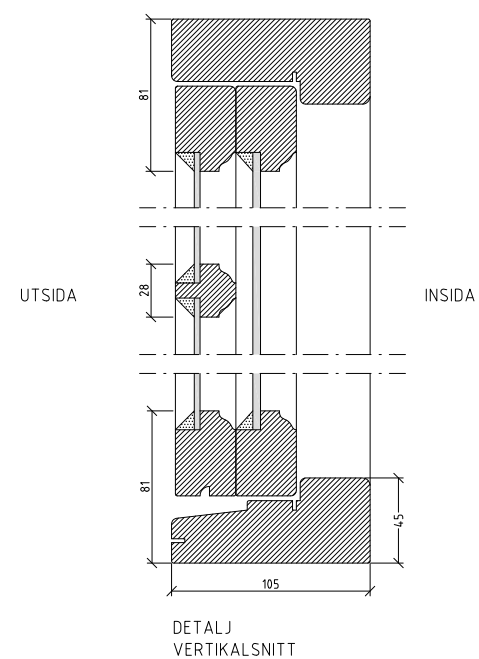

A

UPPSTÄLLNINGSRITNING - ELEVATION

UPPSTÄLLNINGSRITNING - PLAN

VISBY TYP 3

SKALA
DETALJER: 1:2 (A1), 1:4 (A3)
UPPSTÄLLNING: 1:10 (A1), 1:20 (A3)

BESKRIVNING

VISBY-FÖNSTRET™ ÄR ETT KLASSISKT, KOPPLAT FÖNSTER MED UTÅTGÅENDE SLAGNING. YTTARBÅGEN ÄR SPRÖJSAD. BESLAGNINGEN ÄR ENKEL OCH STILREN MED REFERENSER TILL TIDIGARE GENERATIONERS FÖNSTER.