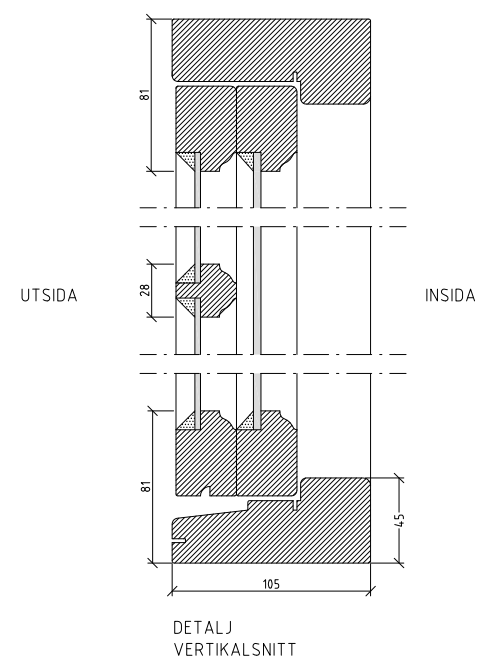

A

VISBY TYP 4

SKALA
DETALJER: 1:2 (A1), 1:4 (A3)
UPPSTÄLLNING: 1:10 (A1), 1:20 (A3)

BESKRIVNING

VISBY-FÖNSTRET™ ÄR ETT KLASSISKT, KOPPLAT FÖNSTER MED UTÅTGÅENDE SLAGNING. YTTARBÅGEN ÄR SPRÖJSAD. BESLAGNINGEN ÄR ENKEL OCH STILREN MED REFERENSER TILL TIDIGARE GENERATIONERS FÖNSTER.

BESLAGNING:

-LYFTGÅNGJÄRN 85mm
-KOPPELGÅNGJÄRN
-KOPPELHÅKE
-VÄDRINGS/UPPSTÄLLNINGSBESLAG
-FÖNSTERLÅS MED HÅKE OCH HASP
-SKRUVÖGLA OCH BYGEL

VI REKOMMENDERAR ETT AVDRAGSMÅTT PÅ TOTALT 15MM FÖR DREVNING.
VISBYFÖNSTRET KAN FÅS I ANPASSADE MÅTT OCH OFFERERAS PÅ BEGÄRAN.