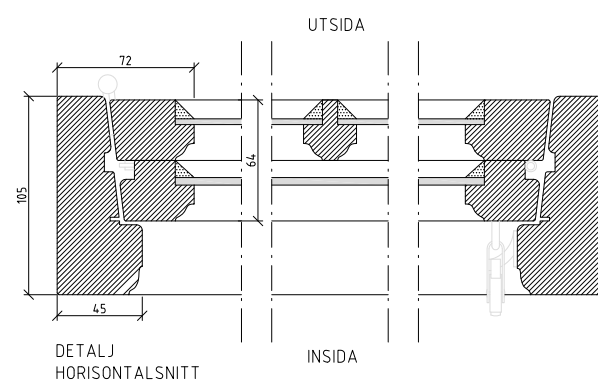

A

VISBY TYP 4

SKALA
DETALJER: 1:2 (A1), 1:4 (A3)
UPPSTÄLLNING: 1:10 (A1), 1:20 (A3)

BESKRIVNING

VISBY-FÖNSTRET™ ÄR ETT KLASSISKT, KOPPLAT FÖNSTER MED UTÅTGÅENDE SLAGNING. YTTARBÅGEN ÄR SPRÖJSAD. BESLAGNINGEN ÄR ENKEL OCH STILREN MED REFERENSER TILL TIDIGARE GENERATIONERS FÖNSTER.

BESLAGNING:

-LYFTGÅNGJÄRN 85mm
-KOPPELGÅNGJÄRN
-KOPPELHÅKE
-VÄDRINGS/UPPSTÄLLNINGSBESLAG
-FÖNSTERLÅS MED HÅKE OCH HASP
-SKRUVÖGLA OCH BYGEL

VI REKOMMENDERAR ETT AVDRAGSMÅTT PÅ TOTALT 15MM FÖR DREVNING.
VISBYFÖNSTRET KAN FÅS I ANPASSADE MÅTT OCH OFFERERAS PÅ BEGÄRAN.