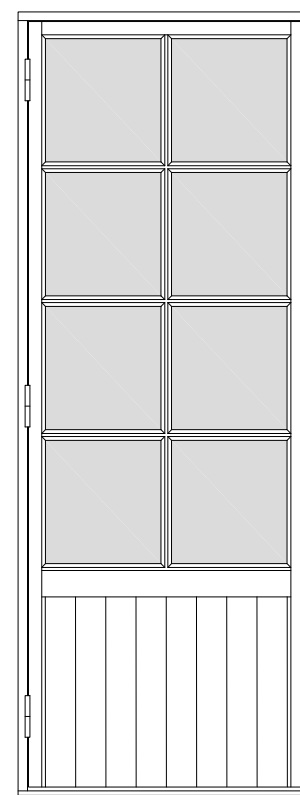

# A

UPPSTÄLLNINGSRITNING - ELEVATION

UPPSTÄLLNINGSRITNING - PLAN

## VISBY TYP 5

SKALA  
DETALJER: 1:2 (A1), 1:4 (A3)  
UPPSTÄLLNING: 1:10 (A1), 1:20 (A3)

**BESKRIVNING**  
VISBY-DÖRR TYP5 ÄR EN FÖNSTERDÖRR MED  
UTÅTGÅENDE SLAGNING.  
BESLAGNINGEN ÄR ENKEL OCH STILREN MED  
REFERENSER TILL TIDIGARE GENERATIONERS FÖNSTER.

**FÖRESKRIFTER**  
TRÄ:  
GOTLÄNSK KÄRNFURU. GRUNDBEHANDLAD MED  
WOODSEAL. ÖVRIG YTBEHANDLING BESTÄMS ALLTID I  
DIALOG MED KUND.  
TRÖSKEL TILLVERKAS I EK.

GLAS:  
3MM GLAS I YTTARBÅGE  
4MM ENERGIGLAS I INNERBÅGE  
BÅDA GLASEN KITTAS UTIFRÅN I BÅGEN.  
(KITDET KAN FÅS I FÄRGERNA: VIT, SVART, GRÅ,  
GRÖN, RÖD, BRUN)