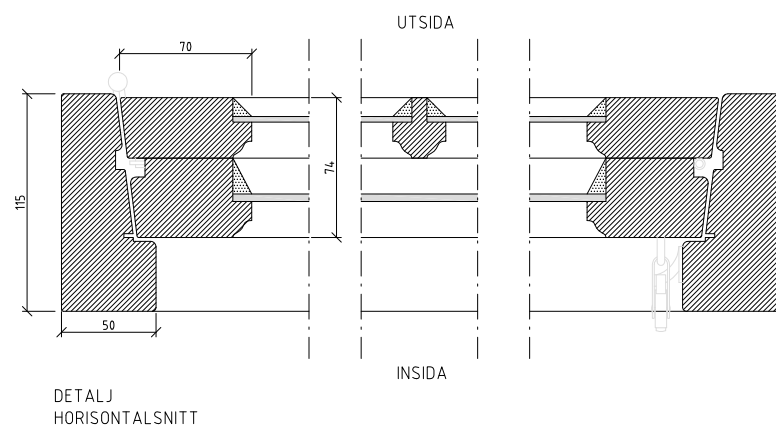

# A

UPPSTÄLLNINGSRITNING - ELEVATION

UPPSTÄLLNINGSRITNING - PLAN

## VISBY TYP 5

SKALA  
DETALJER: 1:2 (A1), 1:4 (A3)  
UPPSTÄLLNING: 1:10 (A1), 1:20 (A3)

**BESKRIVNING**  
VISBY-DÖRR TYP5 ÄR EN FÖNSTERDÖRR MED  
UTÅTGÅENDE SLAGNING.  
BESLAGNINGEN ÄR ENKEL OCH STILREN MED  
REFERENSER TILL TIDIGARE GENERATIONERS FÖNSTER.