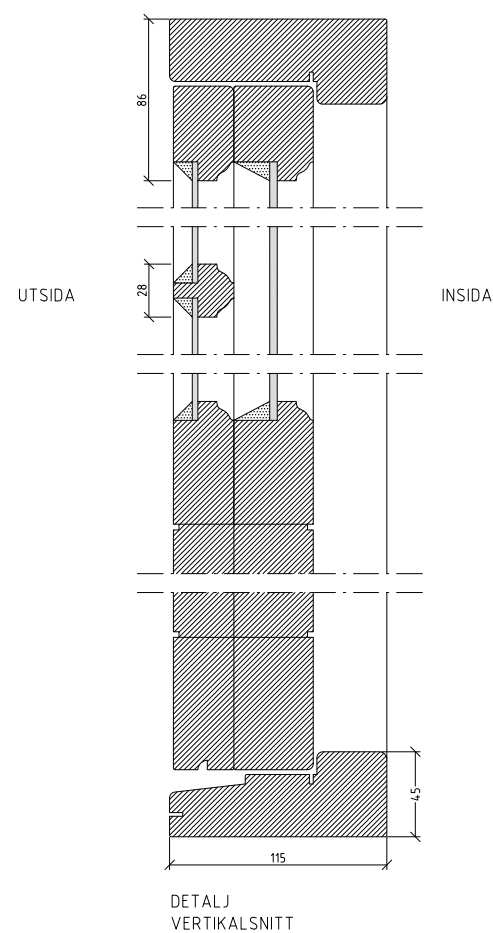

# A

UPPSTÄLLNINGSRITNING - ELEVATION

UPPSTÄLLNINGSRITNING - PLAN

## VISBY TYP 5

SKALA  
DETALJER: 1:2 (A1), 1:4 (A3)  
UPPSTÄLLNING: 1:10 (A1), 1:20 (A3)

**BESKRIVNING**  
VISBY-DÖRR TYP5 ÄR EN FÖNSTERDÖRR MED  
UTÅTGÅENDE SLAGNING.  
BESLAGNINGEN ÄR ENKEL OCH STILREN MED  
REFERENSER TILL TIDIGARE GENERATIONERS FÖNSTER.