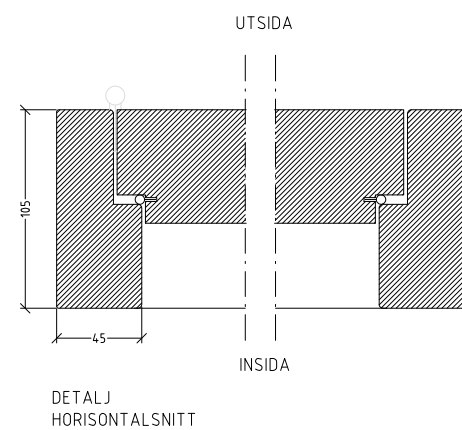

# A

UPPSTÄLLNINGSRITNING - ELEVATION

UPPSTÄLLNINGSRITNING - PLAN

## VISBY TYP 7

SKALA  
DETALJER: 1:2 (A1), 1:4 (A3)  
UPPSTÄLLNING: 1:10 (A1), 1:20 (A3)

### BESKRIVNING

VISBY-DÖRR TYP6 ÄR EN KLASSISK  
SPEGEL-PARDÖRR MED UTÅTGÅENDE SLAGNING.  
BESLAGNINGEN ÄR ENKEL OCH STILREN MED  
REFERENSER TILL TIDIGARE GENERATIONERS FÖNSTER.