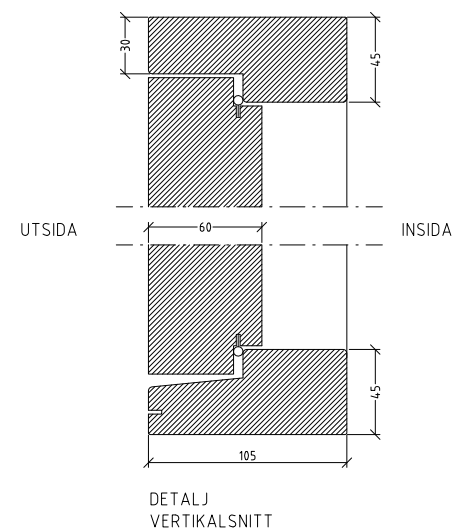

# A

UPPSTÄLLNINGSRITNING - ELEVATION

UPPSTÄLLNINGSRITNING - PLAN

## VISBY TYP 7

SKALA  
DETALJER: 1:2 (A1), 1:4 (A3)  
UPPSTÄLLNING: 1:10 (A1), 1:20 (A3)

### BESKRIVNING

VISBY-DÖRR TYP6 ÄR EN KLASSISK  
SPEGEL-PARDÖRR MED UTÅTGÅENDE SLAGNING.  
BESLAGNINGEN ÄR ENKEL OCH STILREN MED  
REFERENSER TILL TIDIGARE GENERATIONERS FÖNSTER.