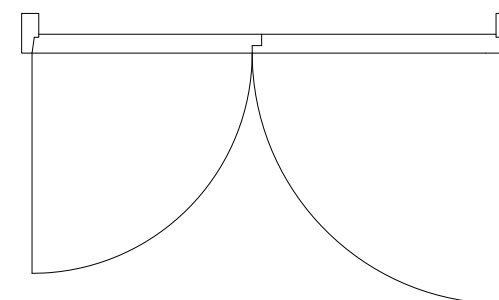

# A

UPPSTÄLLNINGSRITNING - ELEVATION

UPPSTÄLLNINGSRITNING - PLAN

## VISBY TYP 7

SKALA  
DETALJER: 1:2 (A1), 1:4 (A3)  
UPPSTÄLLNING: 1:10 (A1), 1:20 (A3)

### BESKRIVNING

VISBY-DÖRR TYP6 ÄR EN KLASSISK  
SPEGEL-PARDÖRR MED UTÅTGÅENDE SLAGNING.  
BESLAGNINGEN ÄR ENKEL OCH STILREN MED  
REFERENSER TILL TIDIGARE GENERATIONERS FÖNSTER.