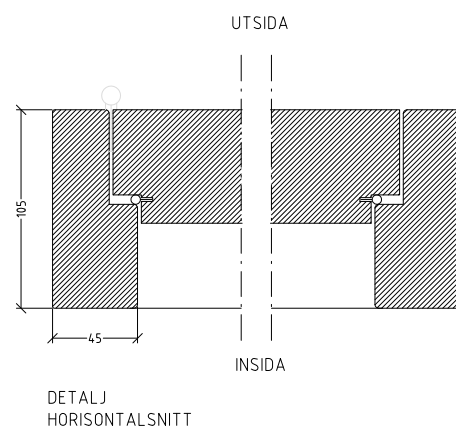

A

VISBY TYP 6

SKALA
DETALJER: 1:2 (A1), 1:4 (A3)
UPPSTÄLLNING: 1:10 (A1), 1:20 (A3)

BESKRIVNING

VISBY-DÖRR TYP6 ÄR EN PANEL-PARDÖRR MED UTÅTGÅENDE SLAGNING OCH OXÖGA. BESLAGNINGEN ÄR ENKEL OCH STILREN MED REFERENSER TILL TIDIGARE GENERATIONERS FÖNSTER.