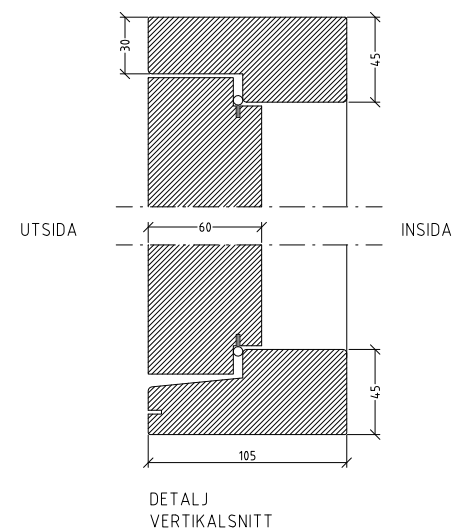

A

VISBY TYP 6

SKALA
DETALJER: 1:2 (A1), 1:4 (A3)
UPPSTÄLLNING: 1:10 (A1), 1:20 (A3)

BESKRIVNING

VISBY-DÖRR TYP6 ÄR EN PANEL-PARDÖRR MED UTÅTGÅENDE SLAGNING OCH OXÖGA. BESLAGNINGEN ÄR ENKEL OCH STILREN MED REFERENSER TILL TIDIGARE GENERATIONERS FÖNSTER.